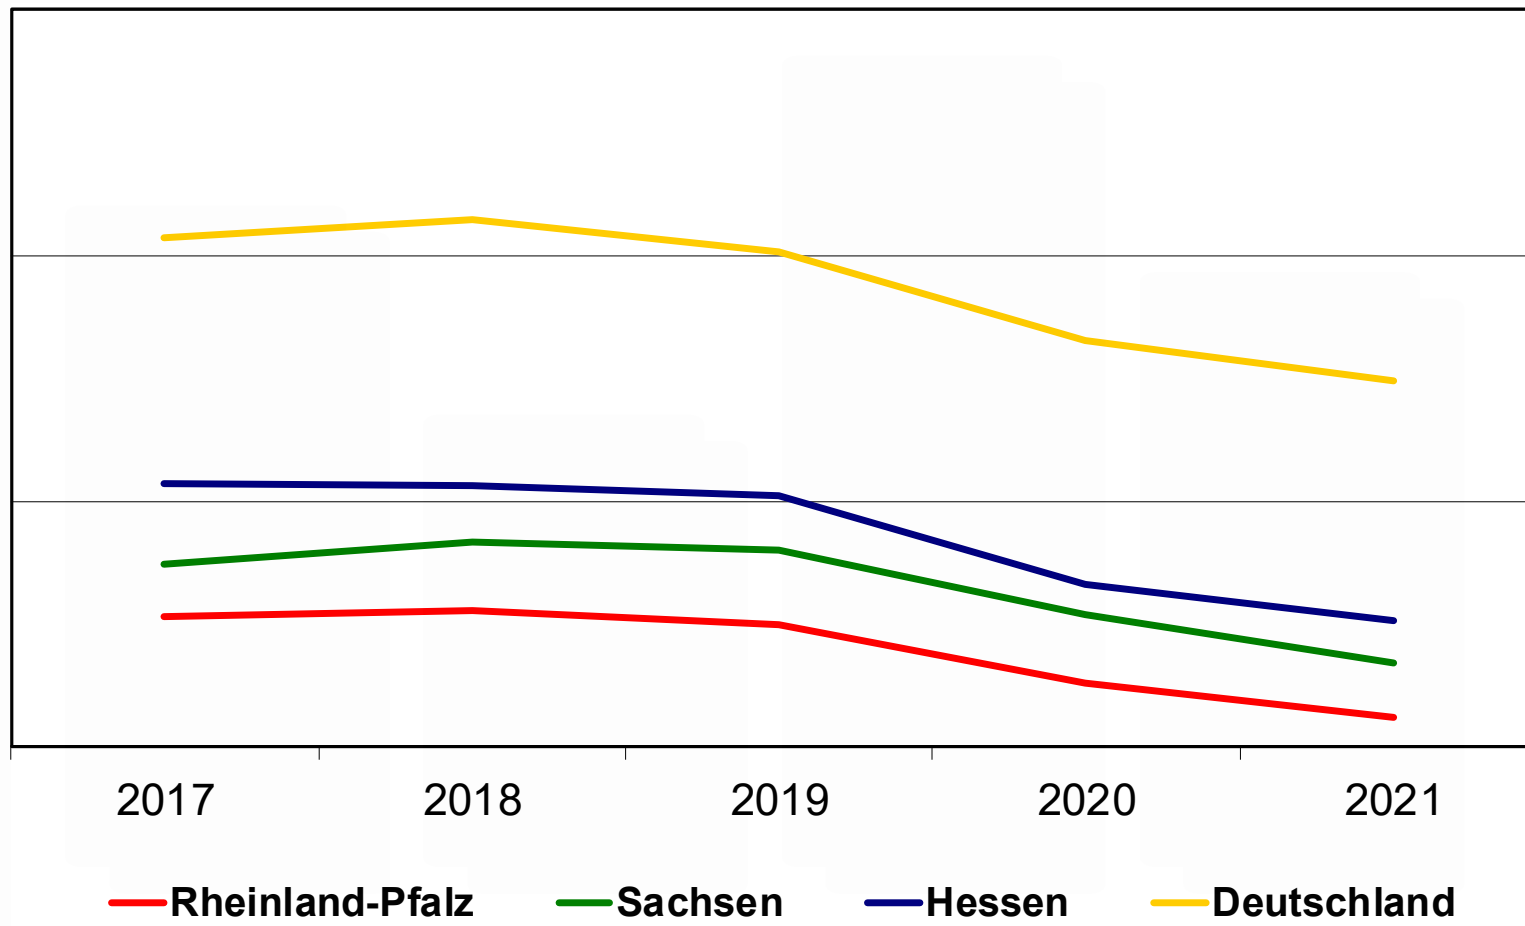

vergleichbare Länder

Rheinland- Pfalz 	19,9 km ²	4,1 Mio. EW	206 EW/km ²
Sachsen 	18,5 km ²	4,1 Mio. EW	220 EW/km ²
Hessen 	21,1 km ²	6,3 Mio. EW	298 EW/km ²

Quelle: Wikipedia

Unfälle in 1000

Schwerverletzte

Im Straßenverkehr Getötete