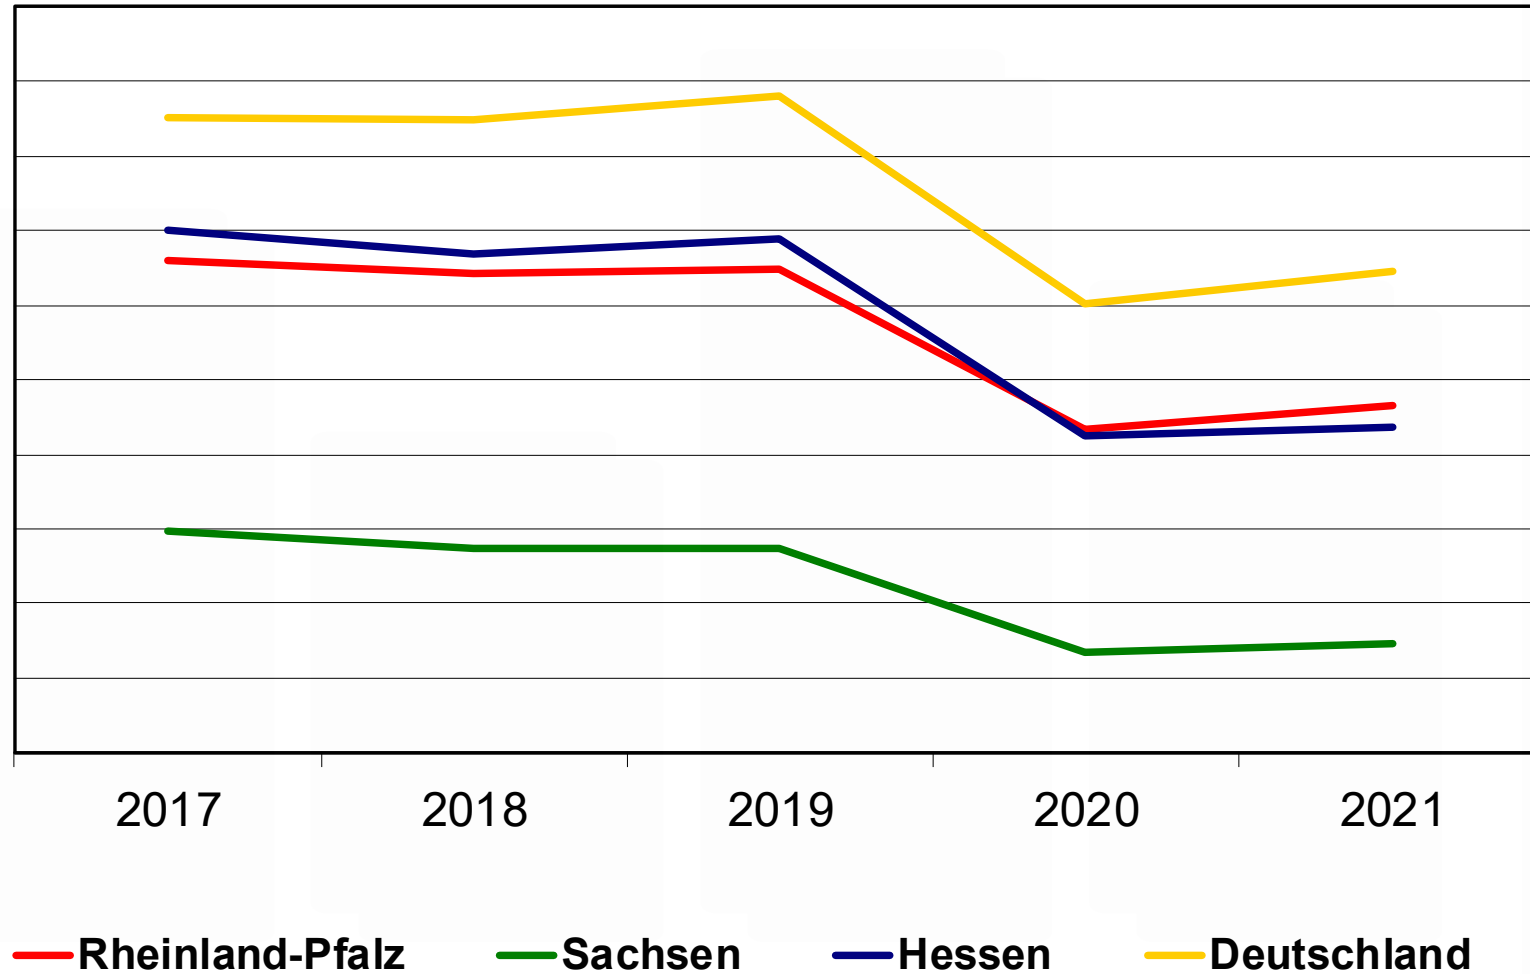

vergleichbare Länder

Rheinland- Pfalz 	19,9 km ²	4,1 Mio. EW	206 EW/km ²
Sachsen 	18,5 km ²	4,1 Mio. EW	220 EW/km ²
Hessen 	21,1 km ²	6,3 Mio. EW	298 EW/km ²

Quelle: Wikipedia

Unfälle in 1000

Schwerverletzte

Im Straßenverkehr Getötete